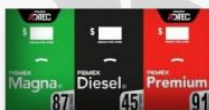

# CATALOGO

IMAGEN CORPORATIVA PARA GASOLINERAS

2023

3M

• Imagen Corporativa

Caratula Magna Para Encore

**SEÑ-SM415M**

Caratula Diesel para Encore

**SEÑ-SM407B**

Caratula Tres Productos Magna-Diesel-Premium para Encore

**SEÑ-SM408L**

Caratula Tres Productos Premium-Magna-Diesel para Encore

**SEÑ-SM410L**

Caratula Tres Productos Diesel-Premium-Magna para Encore